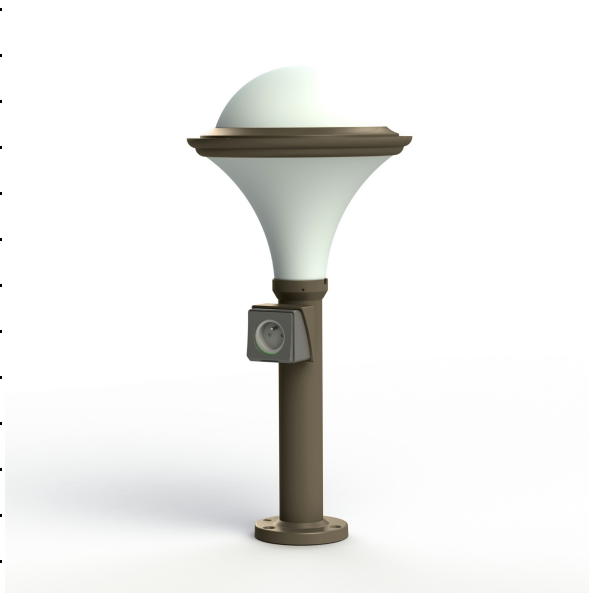

Dallas

catalogue 2024 p. 182

réf. 119008054

EAN. 3663660054584

Modèle 7

Données techniques

Tension nominale	230V AC
Plage de tension d'entrée	230 - 250 V AC
Driver output	-
Alimentation output	-
Classe	1
IP	44
IK	10
Diffuseur	Polycarbonate opale
Paralume	Non
Source	E27
Température de couleur réelle	-
Flux total sortant	- lm
Consommation totale	- W
Classe énergétique	Classe de la lampe (non fournie)
Efficacité lumineuse	-
IRC	-
SDCM	-
Optique	-
Dimmable	-
Ta	-
Durée de vie LED	-
Plage de température ambiante	-10 ~50°C
UGR	-
ULR	-
Distorsion harmonique THDI	-
Fixation	Oui
Détection	Non
Avec prise IP55	Oui

[Notice d'installation à télécharger](#)

Dallas

catalogue 2024 p. 182

réf. 119008054

EAN. 3663660054584

Modèle 7

Matières et finitions

Matières	aluminium
Couleur	Grès - 054