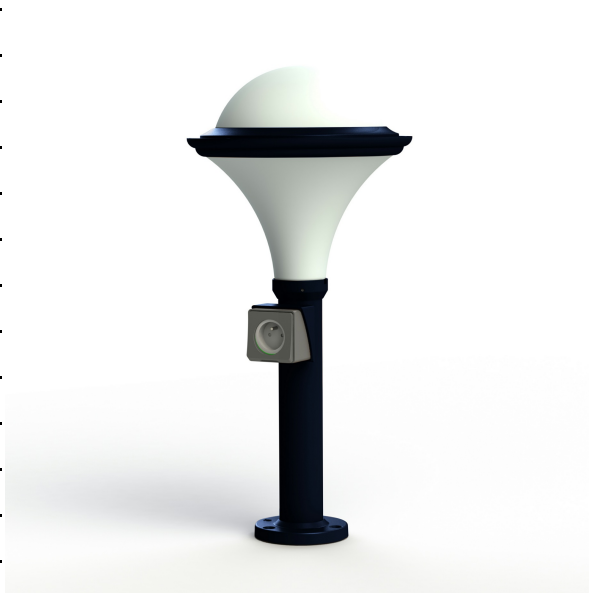

Dallas

catalogue 2024 p. 182

réf. 119008065

EAN. 3663660189873

Modèle 7

Données techniques

Tension nominale	230V AC
Plage de tension d'entrée	230 - 250 V AC
Driver output	-
Alimentation output	-
Classe	1
IP	44
IK	10
Diffuseur	Polycarbonate opale
Paralume	Non
Source	E27
Température de couleur réelle	-
Flux total sortant	- lm
Consommation totale	- W
Classe énergétique	Classe de la lampe (non fournie)
Efficacité lumineuse	-
IRC	-
SDCM	-
Optique	-
Dimmable	-
Ta	-
Durée de vie LED	-
Plage de température ambiante	-10 ~50°C
UGR	-
ULR	-
Distorsion harmonique THDI	-
Fixation	Oui
Détection	Non
Avec prise IP55	Oui

[Notice d'installation à télécharger](#)

Dallas

catalogue 2024 p. 182

réf. 119008065

EAN. 3663660189873

Modèle 7

Matières et finitions

Matières	aluminium
Couleur	Bleu acier - 065 - RAL 5011