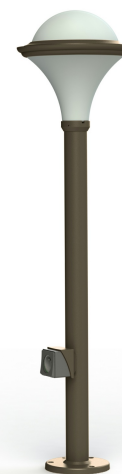

Dallas

catalogue 2020 p. 182

réf. 119012054

EAN. 3663660056007

Modèle 8

Données techniques

Tension nominale	230V AC
Plage de tension d'entrée	230 - 250 V AC
Driver output	-
Alimentation output	-
Classe	1
IP	44
IK	10
Diffuseur	Polycarbonate opale
Paralume	Non
Source	E27
Température de couleur réelle	-
Flux total sortant	- lm
Consommation totale	- W
Classe énergétique	Classe de la lampe (non fournie)
Efficacité lumineuse	-
IRC	-
SDCM	-
Optique	-
Dimmable	-
Ta	-
Durée de vie LED	-
Plage de température ambiante	-10 ~50°C
UGR	-
ULR	-
Distorsion harmonique THDI	-
Fixation	Oui
Détection	Non
Avec prise IP55	Oui

[Notice d'installation à télécharger](#)

Dallas

catalogue 2020 p. 182

réf. 119012054

EAN. 3663660056007

Modèle 8

Matières et finitions

Matières	aluminium
Couleur	Grès - 054