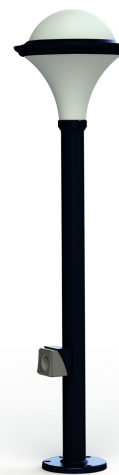

Dallas

catalogue 2024 p. 182

réf. 119012065

EAN. 3663660189989

Modèle 8

Données techniques

Tension nominale	230V AC
Plage de tension d'entrée	230 - 250 V AC
Driver output	-
Alimentation output	-
Classe	1
IP	44
IK	10
Diffuseur	Polycarbonate opale
Paralume	Non
Source	E27
Température de couleur réelle	-
Flux total sortant	- lm
Consommation totale	- W
Classe énergétique	Classe de la lampe (non fournie)
Efficacité lumineuse	-
IRC	-
SDCM	-
Optique	-
Dimmable	-
Ta	-
Durée de vie LED	-
Plage de température ambiante	-10 ~50°C
UGR	-
ULR	-
Distorsion harmonique THDI	-
Fixation	Oui
Détection	Non
Avec prise IP55	Oui

[Notice d'installation à télécharger](#)