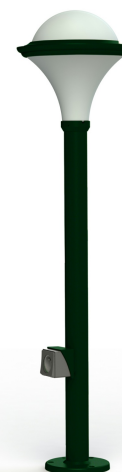

Dallas

catalogue 2024 p. 182

réf. 119012067

EAN. 3663660189996

Modèle 8

Données techniques

Tension nominale	230V AC
Plage de tension d'entrée	230 - 250 V AC
Driver output	-
Alimentation output	-
Classe	1
IP	44
IK	10
Diffuseur	Polycarbonate opale
Paralume	Non
Source	E27
Température de couleur réelle	-
Flux total sortant	- lm
Consommation totale	- W
Classe énergétique	Classe de la lampe (non fournie)
Efficacité lumineuse	-
IRC	-
SDCM	-
Optique	-
Dimmable	-
Ta	-
Durée de vie LED	-
Plage de température ambiante	-10 ~50°C
UGR	-
ULR	-
Distorsion harmonique THDI	-
Fixation	Oui
Détection	Non
Avec prise IP55	Oui

[Notice d'installation à télécharger](#)