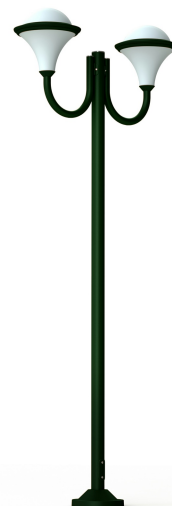

Données techniques

Tension nominale	230V AC
Plage de tension d'entrée	230 - 250 V AC
Driver output	-
Alimentation output	-
Classe	1
IP	44
IK	10
Diffuseur	Polycarbonate opale
Paralume	Non
Source	E27
Température de couleur réelle	-
Flux total sortant	- lm
Consommation totale	- W
Classe énergétique	Classe de la lampe (non fournie)
Efficacité lumineuse	-
IRC	-
SDCM	-
Optique	-
Dimmable	-
Ta	-
Durée de vie LED	-
Plage de température ambiante	-10 ~50°C
UGR	-
ULR	-
Distorsion harmonique THDI	-
Fixation	Oui
Détection	Non
Avec prise IP55	Non

[Notice d'installation à télécharger](#)