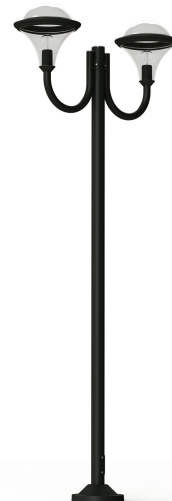

Données techniques

Tension nominale	230V AC
Plage de tension d'entrée	230 - 250 V AC
Driver output	-
Alimentation output	-
Classe	1
IP	44
IK	10
Diffuseur	Polycarbonate fumé
Paralume	Non
Source	E27
Température de couleur réelle	-
Flux total sortant	- lm
Consommation totale	- W
Classe énergétique	Classe de la lampe (non fournie)
Efficacité lumineuse	-
IRC	-
SDCM	-
Optique	-
Dimmable	-
Ta	-
Durée de vie LED	-
Plage de température ambiante	-10 ~50°C
UGR	-
ULR	-
Distorsion harmonique THDI	-
Fixation	Oui
Détection	Non
Avec prise IP55	Non

[Notice d'installation à télécharger](#)

Dallas

catalogue 2024 p. 182

réf. 119018006

EAN. 3663660054348

Modèle 10

Matières et finitions

Matières	aluminium
Couleur	Gris anthracite - 006

Données logistiques

Dimensions du modèle	H.2355 L.977 P.320
Poids net	9.090 Kg
Poids brut	12.440 Kg
Dimensions colis 1	H.270 L.270 P.2200
Dimensions colis 2	H.580 L.340 P.340
Dimensions colis 3	H.580 L.340 P.340