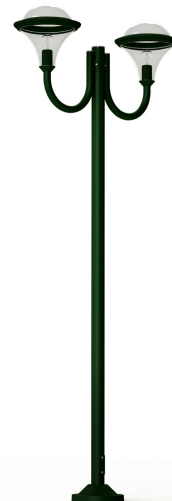

Données techniques

Tension nominale	230V AC
Plage de tension d'entrée	230 - 250 V AC
Driver output	-
Alimentation output	-
Classe	1
IP	44
IK	10
Diffuseur	Polycarbonate fumé
Paralume	Non
Source	E27
Température de couleur réelle	-
Flux total sortant	- lm
Consommation totale	- W
Classe énergétique	Classe de la lampe (non fournie)
Efficacité lumineuse	-
IRC	-
SDCM	-
Optique	-
Dimmable	-
Ta	-
Durée de vie LED	-
Plage de température ambiante	-10 ~50°C
UGR	-
ULR	-
Distorsion harmonique THDI	-
Fixation	Oui
Détection	Non
Avec prise IP55	Non

[Notice d'installation à télécharger](#)