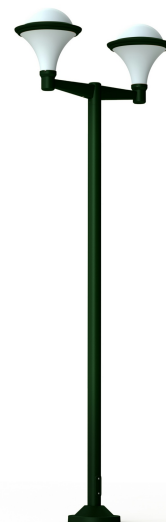

Dallas

catalogue 2024 p. 182

réf. 119019019

EAN. 3663660055116

Modèle 11

Données techniques

Tension nominale	230V AC
Plage de tension d'entrée	230 - 250 V AC
Driver output	-
Alimentation output	-
Classe	1
IP	44
IK	10
Diffuseur	Polycarbonate opale
Paralume	Non
Source	E27
Température de couleur réelle	-
Flux total sortant	- lm
Consommation totale	- W
Classe énergétique	Classe de la lampe (non fournie)
Efficacité lumineuse	-
IRC	-
SDCM	-
Optique	-
Dimmable	-
Ta	-
Durée de vie LED	-
Plage de température ambiante	-10 ~50°C
UGR	-
ULR	-
Distorsion harmonique THDI	-
Fixation	Oui
Détection	Non
Avec prise IP55	Non

[Notice d'installation à télécharger](#)

Dallas

catalogue 2024 p. 182

réf. 119019019

EAN. 3663660055116

Modèle 11

Matières et finitions

Matières	aluminium
Couleur	Vert Anglais - 019 - RAL 6009