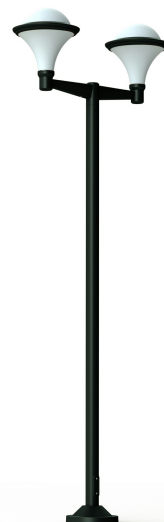

Dallas

catalogue 2024 p. 182

réf. 119019059

EAN. 3663660055161

Modèle 11

Données techniques

Tension nominale	230V AC
Plage de tension d'entrée	230 - 250 V AC
Driver output	-
Alimentation output	-
Classe	1
IP	44
IK	10
Diffuseur	Polycarbonate opale
Paralume	Non
Source	E27
Température de couleur réelle	-
Flux total sortant	- lm
Consommation totale	- W
Classe énergétique	Classe de la lampe (non fournie)
Efficacité lumineuse	-
IRC	-
SDCM	-
Optique	-
Dimmable	-
Ta	-
Durée de vie LED	-
Plage de température ambiante	-10 ~50°C
UGR	-
ULR	-
Distorsion harmonique THDI	-
Fixation	Oui
Détection	Non
Avec prise IP55	Non

[Notice d'installation à télécharger](#)

Dallas

catalogue 2024 p. 182

réf. 119019059

EAN. 3663660055161

Modèle 11

Matières et finitions

Matières	aluminium
Couleur	Gris ardoise - 059

Données logistiques

Dimensions du modèle	H.2437 L.920 P.320
Poids net	9.430 Kg
Poids brut	13.210 Kg
Dimensions colis 1	H.270 L.270 P.2000
Dimensions colis 2	H.580 L.340 P.340
Dimensions colis 3	H.580 L.340 P.340