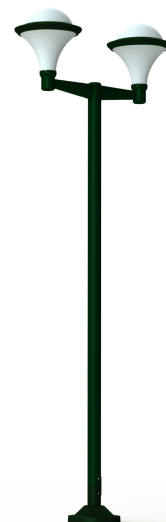

Dallas

catalogue 2024 p. 182

réf. 119019067

EAN. 3663660190251

Modèle 11

Données techniques

Tension nominale	230V AC
Plage de tension d'entrée	230 - 250 V AC
Driver output	-
Alimentation output	-
Classe	1
IP	44
IK	10
Diffuseur	Polycarbonate opale
Paralume	Non
Source	E27
Température de couleur réelle	-
Flux total sortant	- lm
Consommation totale	- W
Classe énergétique	Classe de la lampe (non fournie)
Efficacité lumineuse	-
IRC	-
SDCM	-
Optique	-
Dimmable	-
Ta	-
Durée de vie LED	-
Plage de température ambiante	-10 ~50°C
UGR	-
ULR	-
Distorsion harmonique THDI	-
Fixation	Oui
Détection	Non
Avec prise IP55	Non

[Notice d'installation à télécharger](#)

Dallas

catalogue 2024 p. 182

réf. 119019067

EAN. 3663660190251

Modèle 11

Matières et finitions

Matières	aluminium
Couleur	Vert sapin - 067 - RAL 6009