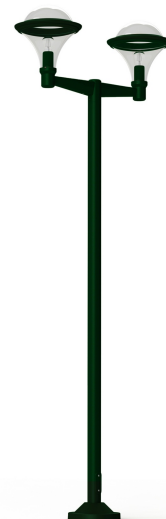

Dallas

catalogue 2024 p. 182

réf. 119020067

EAN. 3663660190305

Modèle 11

Données techniques

Tension nominale	230V AC
Plage de tension d'entrée	230 - 250 V AC
Driver output	-
Alimentation output	-
Classe	1
IP	44
IK	10
Diffuseur	Polycarbonate fumé
Paralume	Non
Source	E27
Température de couleur réelle	-
Flux total sortant	- lm
Consommation totale	- W
Classe énergétique	Classe de la lampe (non fournie)
Efficacité lumineuse	-
IRC	-
SDCM	-
Optique	-
Dimmable	-
Ta	-
Durée de vie LED	-
Plage de température ambiante	-10 ~50°C
UGR	-
ULR	-
Distorsion harmonique THDI	-
Fixation	Oui
Détection	Non
Avec prise IP55	Non

[Notice d'installation à télécharger](#)