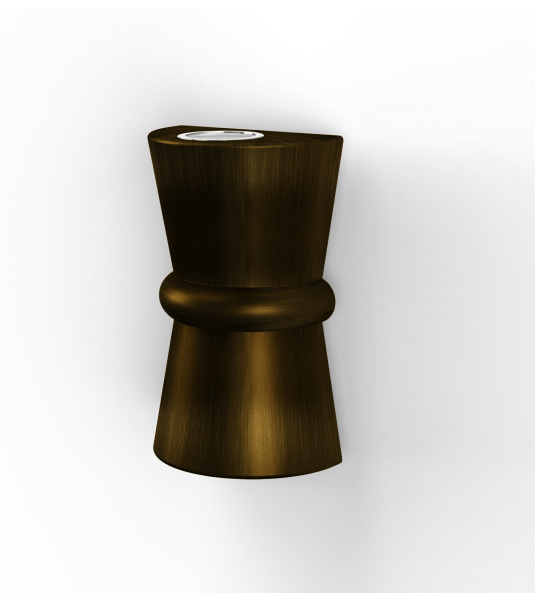

Duo

catalogue 2024 p. 198

réf. 120001009

EAN. 3663660057769

Modèle ①

Données techniques

Tension nominale	230V AC
Plage de tension d'entrée	220 - 240 V AC
Driver output	-
Alimentation output	-
Classe	1
IP	44
IK	-
Diffuseur	Verre clair trempé
Paralume	Non
Source	GU10 PAR16 LED
Température de couleur réelle	-
Flux total sortant	- lm
Consommation totale	- W
Classe énergétique	Classe de la lampe (non fournie)
Efficacité lumineuse	-
IRC	-
SDCM	-
Optique	-
Dimmable	-
Ta	-
Durée de vie LED	-
Plage de température ambiante	-10 ~50°C
UGR	-
ULR	-
Distorsion harmonique THDI	-
Fixation	Oui
Détection	Non
Avec prise IP55	Non

[Notice d'installation à télécharger](#)

Duo

catalogue 2024 p. 198

réf. 120001009

EAN. 3663660057769

Modèle ①

Matières et finitions

Matières	aluminium
Couleur	Patiné doré - 009