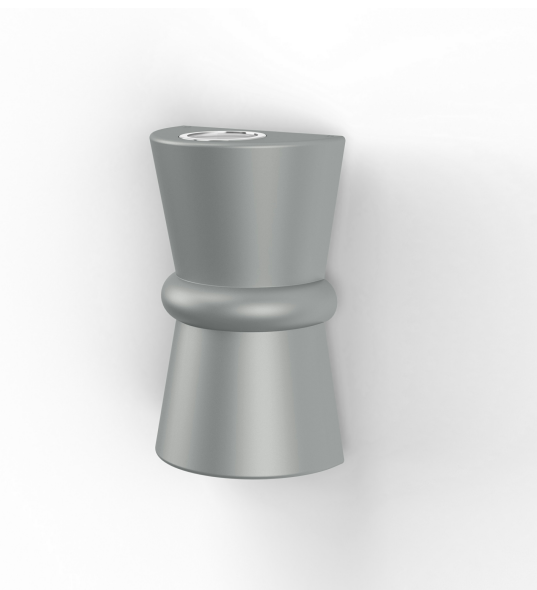

Duo

catalogue 2024 p. 198

réf. 120001105

EAN. 3663660166133

Modèle ①

Données techniques

Tension nominale	230V AC
Plage de tension d'entrée	220 - 240 V AC
Driver output	-
Alimentation output	-
Classe	1
IP	44
IK	-
Diffuseur	Verre clair trempé
Paralume	Non
Source	GU10 PAR16 LED
Température de couleur réelle	-
Flux total sortant	- lm
Consommation totale	- W
Classe énergétique	Classe de la lampe (non fournie)
Efficacité lumineuse	-
IRC	-
SDCM	-
Optique	-
Dimmable	-
Ta	-
Durée de vie LED	-
Plage de température ambiante	-10 ~50°C
UGR	-
ULR	-
Distorsion harmonique THDI	-
Fixation	Oui
Détection	Non
Avec prise IP55	Non

[Notice d'installation à télécharger](#)

Duo

catalogue 2024 p. 198

réf. 120001105

EAN. 3663660166133

Modèle ①

Matières et finitions

Matières	aluminium
Couleur	Gris soie - 105 - RAL 7044