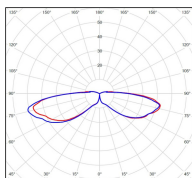

## Données techniques

Tension nominale	230V AC
Plage de tension d'entrée	230 - 250 V AC
Driver output	-
Alimentation output	-
Classe	1
IP	44
IK	-
Diffuseur	Polycarbonate
Paralume	-
Source	E27
Température de couleur réelle	-
Flux total sortant	- lm
Consommation totale	- W
Classe énergétique	Classe de la lampe (non fournie)
Efficacité lumineuse	-
IRC	-
SDCM	-
Espacement conseillé (PMR Emoy - 20 lux)	3,5 m
Hauteur de placement	1 m
Largeur du placement	1,5 m
Optique	-
Dimmable	-
Ta	-
Durée de vie LED	-
Plage de température ambiante	-10 ~50°C
UGR	-
ULR	-
Distorsion harmonique THDI	-
Fixation	Oui
Détection	Non
Avec prise IP55	Non

## Données logistiques

Dimensions du modèle	H.1059 L.316 P.316
Poids net	2.410 Kg
Poids brut	3.950 Kg
Dimensions colis 1	H.1100 L.190 P.190
Dimensions colis 2	H.370 L.370 P.230