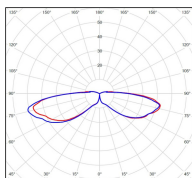

Données techniques

Tension nominale	230V AC
Plage de tension d'entrée	230 - 250 V AC
Driver output	-
Alimentation output	-
Classe	1
IP	44
IK	-
Diffuseur	Polycarbonate
Paralume	-
Source	E27
Température de couleur réelle	-
Flux total sortant	- lm
Consommation totale	- W
Classe énergétique	Classe de la lampe (non fournie)
Efficacité lumineuse	-
IRC	-
SDCM	-
Espacement conseillé (PMR Emoy - 20 lux)	3,5 m
Hauteur de placement	1 m
Largeur du placement	1,5 m
Optique	-
Dimmable	-
Ta	-
Durée de vie LED	-
Plage de température ambiante	-10 ~50°C
UGR	-
ULR	-
Distorsion harmonique THDI	-
Fixation	Oui
Détection	Non
Avec prise IP55	Oui

Données logistiques

Dimensions du modèle	H.1059 L.316 P.316
Poids net	2.800 Kg
Poids brut	4.240 Kg
Dimensions colis 1	H.1100 L.190 P.190
Dimensions colis 2	H.370 L.370 P.230

Certifications et garanties

CE	Oui
UL	Non
EAC	Oui
RoHS	Oui
ENEC	Non
Anti-corrosion	25 ans (sur Aluminium)
Technique	5 ans
Electronique	5 ans