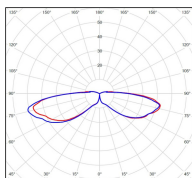

Données techniques

Tension nominale	230V AC
Plage de tension d'entrée	230 - 250 V AC
Driver output	-
Alimentation output	-
Classe	1
IP	44
IK	-
Diffuseur	Polycarbonate
Paralume	-
Source	E27
Température de couleur réelle	-
Flux total sortant	- lm
Consommation totale	- W
Classe énergétique	Classe de la lampe (non fournie)
Efficacité lumineuse	-
IRC	-
SDCM	-
Espacement conseillé (PMR Emoy - 20 lux)	3,5 m
Hauteur de placement	1 m
Largeur du placement	1,5 m
Optique	-
Dimmable	-
Ta	-
Durée de vie LED	-
Plage de température ambiante	-10 ~50°C
UGR	-
ULR	-
Distorsion harmonique THDI	-
Fixation	Oui
Détection	Oui
Avec prise IP55	Non

Données logistiques

Dimensions du modèle	H.1059 L.316 P.316
Poids net	2.900 Kg
Poids brut	4.400 Kg
Dimensions colis 1	H.1100 L.190 P.190
Dimensions colis 2	H.370 L.370 P.230

Certifications et garanties

CE	Oui
UL	Non
EAC	Oui
RoHS	Oui
ENEC	Non
Anti-corrosion	25 ans (sur Aluminium)
Technique	5 ans
Electronique	5 ans