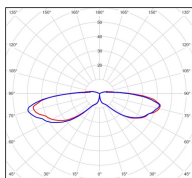

Données techniques

Tension nominale	230V AC
Plage de tension d'entrée	230 - 250 V AC
Driver output	-
Alimentation output	-
Classe	1
IP	44
IK	-
Diffuseur	Polycarbonate
Paralume	-
Source	E27
Température de couleur réelle	-
Flux total sortant	- lm
Consommation totale	- W
Classe énergétique	Classe de la lampe (non fournie)
Efficacité lumineuse	-
IRC	-
SDCM	-
Espacement conseillé (PMR Emoy - 20 lux)	3,5 m
Hauteur de placement	1 m
Largeur du placement	1,5 m
Optique	-
Dimmable	-
Ta	-
Durée de vie LED	-
Plage de température ambiante	-10 ~50°C
UGR	-
ULR	-
Distorsion harmonique THDI	-
Fixation	Oui
Détection	Non
Avec prise IP55	Non

Données logistiques

Dimensions du modèle	H.2251 L.758 P.758
Poids net	7.710 Kg
Poids brut	11.190 Kg
Dimensions colis 1	H.270 L.270 P.2200
Dimensions colis 2	H.470 L.350 P.200
Dimensions colis 3	H.470 L.350 P.200
Dimensions colis 4	H.470 L.350 P.200