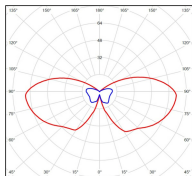

## Données techniques

Tension nominale	200 à 240 - 50/60Hz
Plage de tension d'entrée	230 - 250 V AC
Driver output	-
Alimentation output	-
Classe	1
IP	44
IK	-
Diffuseur	Verre clair
Paralume	-
Source	E27
Température de couleur réelle	-
Flux total sortant	- lm
Consommation totale	- W
Classe énergétique	Classe de la lampe (non fournie)
Efficacité lumineuse	-
IRC	-
SDCM	-
Espacement conseillé (PMR Emoy - 20 lux)	- m
Hauteur de placement	- m
Largeur du placement	- m
Optique	-
Dimmable	-
Ta	-
Durée de vie LED	-
Plage de température ambiante	-10 ~50°C
UGR	-
ULR	-
Distorsion harmonique THDI	-
Fixation	Oui
Détection	Non
Avec prise IP55	Non

## Données logistiques

Dimensions du modèle	H.788 L.344 P.344
Poids net	3.970 Kg
Poids brut	5.630 Kg
Dimensions colis 1	H.370 L.370 P.910