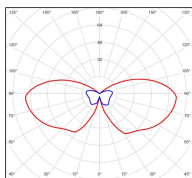

Louis XIII

catalogue 2020 p. 276

réf. 130009070

EAN. 3663660071727

Modèle 5

Données techniques

Tension nominale	200 à 240 - 50/60Hz
Plage de tension d'entrée	230 - 250 V AC
Driver output	-
Alimentation output	-
Classe	1
IP	44
IK	-
Diffuseur	Verre clair
Paralume	-
Source	E27
Température de couleur réelle	-
Flux total sortant	- lm
Consommation totale	- W
Classe énergétique	Classe de la lampe (non fournie)
Efficacité lumineuse	-
IRC	-
SDCM	-
Espacement conseillé (PMR Emoy - 20 lux)	- m
Hauteur de placement	- m
Largeur du placement	- m
Optique	-
Dimmable	-
Ta	-
Durée de vie LED	-
Plage de température ambiante	-10 ~50°C
UGR	-
ULR	-
Distorsion harmonique THDI	-
Fixation	Oui
Détection	Non
Avec prise IP55	Non

Données logistiques

Dimensions du modèle	H.788 L.344 P.344
Poids net	5.470 Kg
Poids brut	7.810 Kg
Dimensions colis 1	H.370 L.370 P.910

Certifications et garanties

CE	Oui
UL	Non
EAC	Oui
RoHS	Oui
ENEC	Non
Anti-corrosion	25 ans (sur Aluminium)
Technique	5 ans
Electronique	5 ans