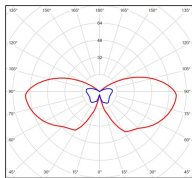

Louis XIII

catalogue 2024 p. 276

réf. 130011000

EAN. 3663660071642

Modèle 6

Données techniques

Tension nominale	200 à 240 - 50/60Hz
Plage de tension d'entrée	230 - 250 V AC
Driver output	-
Alimentation output	-
Classe	1
IP	44
IK	-
Diffuseur	Verre clair
Paralume	-
Source	E27
Température de couleur réelle	-
Flux total sortant	- lm
Consommation totale	- W
Classe énergétique	Classe de la lampe (non fournie)
Efficacité lumineuse	-
IRC	-
SDCM	-
Espacement conseillé (PMR Emoy - 20 lux)	- m
Hauteur de placement	- m
Largeur du placement	- m
Optique	-
Dimmable	-
Ta	-
Durée de vie LED	-
Plage de température ambiante	-10 ~50°C
UGR	-
ULR	-
Distorsion harmonique THDI	-
Fixation	Tige de scellement sur demande
Détection	Non
Avec prise IP55	Non

Données logistiques

Dimensions du modèle	H.2623 L.344 P.344
Poids net	20.930 Kg
Poids brut	25.810 Kg
Dimensions colis 1	H.1210 L.310 P.310
Dimensions colis 2	H.580 L.340 P.340

Certifications et garanties