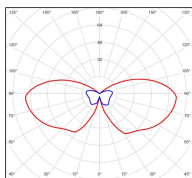

Louis XIII

catalogue 2024 p. 276

réf. 130017000

EAN. 3663660070683

Modèle 9

Données techniques

Tension nominale	200 à 240 - 50/60Hz
Plage de tension d'entrée	230 - 250 V AC
Driver output	-
Alimentation output	-
Classe	1
IP	44
IK	-
Diffuseur	Verre clair
Paralume	-
Source	E27
Température de couleur réelle	-
Flux total sortant	- lm
Consommation totale	- W
Classe énergétique	Classe de la lampe (non fournie)
Efficacité lumineuse	-
IRC	-
SDCM	-
Espacement conseillé (PMR Emoy - 20 lux)	- m
Hauteur de placement	- m
Largeur du placement	- m
Optique	-
Dimmable	-
Ta	-
Durée de vie LED	-
Plage de température ambiante	-10 ~50°C
UGR	-
ULR	-
Distorsion harmonique THDI	-
Fixation	Oui
Détection	Non
Avec prise IP55	Non

Données logistiques

Dimensions du modèle	H.895 L.344 P.344
Poids net	4.500 Kg
Poids brut	6.160 Kg
Dimensions colis 1	H.370 L.370 P.910

Certifications et garanties

CE	Oui
UL	Non
EAC	Oui
RoHS	Oui
ENEC	Non
Anti-corrosion	25 ans (sur Aluminium)
Technique	5 ans
Electronique	5 ans