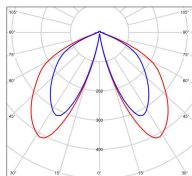

Louis XIII

catalogue 2024 p. 276

réf. 130102000

EAN. 3663660288187

Modèle ①

Données techniques

Tension nominale	230V AC
Plage de tension d'entrée	100 - 240 V AC
Driver output	700mA
Alimentation output	-
Classe	1
IP	44
IK	-
Diffuseur	Verre clair
Paralume	-
Source	Module LED intégré
Température de couleur réelle	2700°K warm white
Flux total sortant	657 lm
Consommation totale	13 W
Classe énergétique	D (Source LED)
Efficacité lumineuse	50
IRC	83
SDCM	-

Espacement
conseillé 5,5 m

(PMR Emoy - 20 lux)

Hauteur de placement 2 m

Largeur du placement 2 m

Optique	-
Dimmable	Non
Ta	-
Durée de vie LED	50000 h (L90/B50)
Plage de température ambiante	-10 ~50°C
UGR	-
ULR	-
Groupe de risque photobiologique	Non
Distorsion harmonique THDI	-
Fixation	Oui
Détection	Non
Avec prise IP55	Non