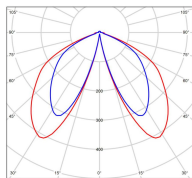

## Données techniques

Tension nominale	230V AC
Plage de tension d'entrée	100 - 240 V AC
Driver output	700mA
Alimentation output	-
Classe	1
IP	44
IK	-
Diffuseur	Verre clair
Paralume	-
Source	Module LED intégré
Température de couleur réelle	2700°K warm white
Flux total sortant	657 lm
Consommation totale	13 W
Classe énergétique	D (Source LED)
Efficacité lumineuse	50
IRC	83
SDCM	-

Espacement  
conseillé 5,5 m

(PMR Emoy - 20 lux)

Hauteur de placement 2 m

Largeur du placement 2 m

Optique	-
Dimmable	Non
Ta	-
Durée de vie LED	50000 h (L90/B50)
Plage de température ambiante	-10 ~50°C
UGR	-
ULR	-
Groupe de risque photobiologique	Non
Distorsion harmonique THDI	-
Fixation	Oui
Détection	Non
Avec prise IP55	Non