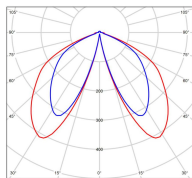

Louis XIII

catalogue 2024 p. 276

réf. 130102009

EAN. 3663660288224

Modèle ①

Données techniques

Tension nominale	230V AC
Plage de tension d'entrée	100 - 240 V AC
Driver output	700mA
Alimentation output	-
Classe	1
IP	44
IK	-
Diffuseur	Verre clair
Paralume	-
Source	Module LED intégré
Température de couleur réelle	2700°K warm white
Flux total sortant	657 lm
Consommation totale	13 W
Classe énergétique	D (Source LED)
Efficacité lumineuse	50
IRC	83
SDCM	-

Espacement
conseillé 5,5 m

(PMR Emoy - 20 lux)

Hauteur de placement 2 m

Largeur du placement 2 m

Optique	-
Dimmable	Non
Ta	-
Durée de vie LED	50000 h (L90/B50)
Plage de température ambiante	-10 ~50°C
UGR	-
ULR	-
Groupe de risque photobiologique	Non
Distorsion harmonique THDI	-
Fixation	Oui
Détection	Non
Avec prise IP55	Non