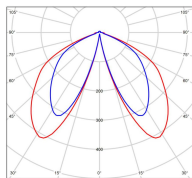

Louis XIII

catalogue 2024 p. 276

réf. 130106008

EAN. 3663660288385

Modèle 3

Données techniques

Tension nominale	230V AC
Plage de tension d'entrée	100 - 240 V AC
Driver output	700mA
Alimentation output	-
Classe	1
IP	44
IK	-
Diffuseur	Verre clair
Paralume	-
Source	Module LED intégré
Température de couleur réelle	2700°K warm white
Flux total sortant	657 lm
Consommation totale	13 W
Classe énergétique	D (Source LED)
Efficacité lumineuse	50
IRC	83
SDCM	-

Espacement
conseillé 5,5 m

(PMR Emoy - 20 lux)

Hauteur de placement 2 m

Largeur du placement 2 m

Optique	-
Dimmable	Non
Ta	-
Durée de vie LED	50000 h (L90/B50)
Plage de température ambiante	-10 ~50°C
UGR	-
ULR	-
Groupe de risque photobiologique	Non
Distorsion harmonique THDI	-
Fixation	Oui
Détection	Non
Avec prise IP55	Non