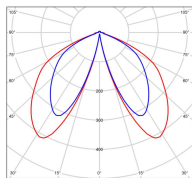

Louis XIII

catalogue 2024 p. 276

réf. 130106009

EAN. 3663660288392

Modèle 3

Données techniques

Tension nominale	230V AC
Plage de tension d'entrée	100 - 240 V AC
Driver output	700mA
Alimentation output	-
Classe	1
IP	44
IK	-
Diffuseur	Verre clair
Paralume	-
Source	Module LED intégré
Température de couleur réelle	2700°K warm white
Flux total sortant	657 lm
Consommation totale	13 W
Classe énergétique	D (Source LED)
Efficacité lumineuse	50
IRC	83
SDCM	-
Espacement conseillé	5,5 m
(PMR Emoy - 20 lux)	
Hauteur de placement	2 m
Largeur du placement	2 m
Optique	-
Dimmable	Non
Ta	-
Durée de vie LED	50000 h (L90/B50)
Plage de température ambiante	-10 ~50°C
UGR	-
ULR	-
Groupe de risque photobiologique	Non
Distorsion harmonique THDI	-
Fixation	Oui
Détection	Non
Avec prise IP55	Non

Données logistiques

Dimensions du modèle	H.919 L.344 P.570
Poids net	5.100 Kg
Poids brut	8.760 Kg
Dimensions colis 1	H.1040 L.560 P.350

Certifications et garanties

CE	Oui
UL	Non
EAC	Oui
RoHS	Oui
ENEC	Non
Anti-corrosion	25 ans (sur Aluminium)
Technique	5 ans
Electronique	5 ans