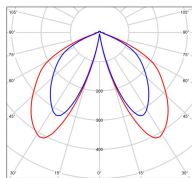

Louis XIII

catalogue 2024 p. 276

réf. 130106046

EAN. 3663660288378

Modèle 3

Données techniques

Tension nominale	230V AC
Plage de tension d'entrée	100 - 240 V AC
Driver output	700mA
Alimentation output	-
Classe	1
IP	44
IK	-
Diffuseur	Verre clair
Paralume	-
Source	Module LED intégré
Température de couleur réelle	2700°K warm white
Flux total sortant	657 lm
Consommation totale	13 W
Classe énergétique	D (Source LED)
Efficacité lumineuse	50
IRC	83
SDCM	-
Espacement conseillé	5,5 m
(PMR Emoy - 20 lux)	
Hauteur de placement	2 m
Largeur du placement	2 m
Optique	-
Dimmable	Non
Ta	-
Durée de vie LED	50000 h (L90/B50)
Plage de température ambiante	-10 ~50°C
UGR	-
ULR	-
Groupe de risque photobiologique	Non
Distorsion harmonique THDI	-
Fixation	Oui
Détection	Non
Avec prise IP55	Non

Données logistiques

Dimensions du modèle	H.919 L.344 P.570
Poids net	5.100 Kg
Poids brut	8.760 Kg
Dimensions colis 1	H.1040 L.560 P.350

Certifications et garanties

CE	Oui
UL	Non
EAC	Oui
RoHS	Oui
ENEC	Non
Anti-corrosion	25 ans (sur Aluminium)
Technique	5 ans
Electronique	5 ans