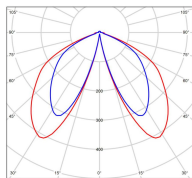

Louis XIII

catalogue 2024 p. 276

réf. 130108000

EAN. 3663660288415

Modèle 4

Données techniques

Tension nominale	230V AC
Plage de tension d'entrée	100 - 240 V AC
Driver output	700mA
Alimentation output	-
Classe	1
IP	44
IK	-
Diffuseur	Verre clair
Paralume	-
Source	Module LED intégré
Température de couleur réelle	2700°K warm white
Flux total sortant	657 lm
Consommation totale	13 W
Classe énergétique	D (Source LED)
Efficacité lumineuse	50
IRC	83
SDCM	-

Espacement
conseillé 5,5 m

(PMR Emoy - 20 lux)

Hauteur de placement 2 m

Largeur du placement 2 m

Optique	-
Dimmable	Non
Ta	-
Durée de vie LED	50000 h (L90/B50)
Plage de température ambiante	-10 ~50°C
UGR	-
ULR	-
Groupe de risque photobiologique	Non
Distorsion harmonique THDI	-
Fixation	Oui
Détection	Non
Avec prise IP55	Non