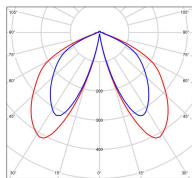

Louis XIII

catalogue 2024 p. 276

réf. 130108008

EAN. 3663660288668

Modèle 4

Données techniques

Tension nominale	230V AC
Plage de tension d'entrée	100 - 240 V AC
Driver output	700mA
Alimentation output	-
Classe	1
IP	44
IK	-
Diffuseur	Verre clair
Paralume	-
Source	Module LED intégré
Température de couleur réelle	2700°K warm white
Flux total sortant	657 lm
Consommation totale	13 W
Classe énergétique	D (Source LED)
Efficacité lumineuse	50
IRC	83
SDCM	-
Espacement conseillé	5,5 m
(PMR Emoy - 20 lux)	
Hauteur de placement	2 m
Largeur du placement	2 m
Optique	-
Dimmable	Non
Ta	-
Durée de vie LED	50000 h (L90/B50)
Plage de température ambiante	-10 ~50°C
UGR	-
ULR	-
Groupe de risque photobiologique	Non
Distorsion harmonique THDI	-
Fixation	Oui
Détection	Non
Avec prise IP55	Non