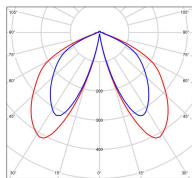

Louis XIII

catalogue 2024 p. 276

réf. 130112009

EAN. 3663660288842

Modèle 6

Données techniques

Tension nominale	230V AC
Plage de tension d'entrée	100 - 240 V AC
Driver output	700mA
Alimentation output	-
Classe	1
IP	44
IK	-
Diffuseur	Verre clair
Paralume	-
Source	Module LED intégré
Température de couleur réelle	2700°K warm white
Flux total sortant	657 lm
Consommation totale	13 W
Classe énergétique	D (Source LED)
Efficacité lumineuse	50
IRC	83
SDCM	-
Espacement conseillé	5,5 m
(PMR Emoy - 20 lux)	
Hauteur de placement	2 m
Largeur du placement	2 m
Optique	-
Dimmable	Non
Ta	-
Durée de vie LED	50000 h (L90/B50)
Plage de température ambiante	-10 ~50°C
UGR	-
ULR	-
Groupe de risque photobiologique	Non
Distorsion harmonique THDI	-
Fixation	Tige de scellement sur demande
Détection	Non
Avec prise IP55	Non

Données logistiques

Dimensions du modèle	H.2623 L.344 P.344
Poids net	0.000 Kg
Poids brut	0.000 Kg
Dimensions colis 1	H.1210 L.310 P.310
Dimensions colis 2	H.340 L.340 P.880

Certifications et garanties

CE	Oui
UL	Non
EAC	Oui
RoHS	Oui
ENEC	Non
Anti-corrosion	25 ans (sur Aluminium)
Technique	5 ans
Electronique	5 ans