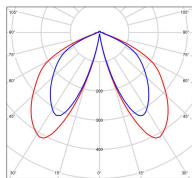

## Données techniques

Tension nominale	230V AC
Plage de tension d'entrée	220 - 240 V AC
Driver output	700mA
Alimentation output	-
Classe	1
IP	44
IK	-
Diffuseur	Verre clair
Paralume	-
Source	Module LED intégré
Température de couleur réelle	2700°K warm white
Flux total sortant	657 lm
Consommation totale	13 W
Classe énergétique	D (Source LED)
Efficacité lumineuse	50
IRC	83
SDCM	-
Espacement conseillé	5,5 m
(PMR Emoy - 20 lux)	
Hauteur de placement	2 m
Largeur du placement	2 m
Optique	-
Dimmable	Non
Ta	-
Durée de vie LED	50000 h (L90/B50)
Plage de température ambiante	-10 ~50°C
UGR	-
ULR	-
Groupe de risque photobiologique	Non
Distorsion harmonique THDI	-
Fixation	Oui
Détection	Non
Avec prise IP55	Non