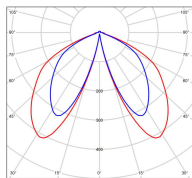

Louis XIII

catalogue 2024 p. 276

réf. 130118000

EAN. 3663660288941

Modèle 9

Données techniques

Tension nominale	230V AC
Plage de tension d'entrée	100 - 240 V AC
Driver output	700mA
Alimentation output	-
Classe	1
IP	44
IK	-
Diffuseur	Verre clair
Paralume	-
Source	Module LED intégré
Température de couleur réelle	2700°K warm white
Flux total sortant	657 lm
Consommation totale	13 W
Classe énergétique	D (Source LED)
Efficacité lumineuse	50
IRC	83
SDCM	-

Espacement
conseillé 5,5 m

(PMR Emoy - 20 lux)

Hauteur de placement 2 m

Largeur du placement 2 m

Optique	-
Dimmable	Non
Ta	-
Durée de vie LED	50000 h (L90/B50)
Plage de température ambiante	-10 ~50°C
UGR	-
ULR	-
Groupe de risque photobiologique	Non
Distorsion harmonique THDI	-
Fixation	Oui
Détection	Non
Avec prise IP55	Non