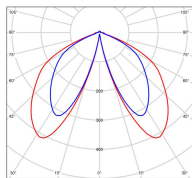

## Données techniques

Tension nominale	230V AC
Plage de tension d'entrée	100 - 240 V AC
Driver output	700mA
Alimentation output	-
Classe	1
IP	44
IK	-
Diffuseur	Verre clair
Paralume	-
Source	Module LED intégré
Température de couleur réelle	2700°K warm white
Flux total sortant	657 lm
Consommation totale	13 W
Classe énergétique	D (Source LED)
Efficacité lumineuse	50
IRC	83
SDCM	-

Espacement  
conseillé 5,5 m  
(PMR Emoy - 20 lux)  
Hauteur de placement 2 m  
Largeur du placement 2 m

Optique	-
Dimmable	Non
Ta	-
Durée de vie LED	50000 h (L90/B50)
Plage de température ambiante	-10 ~50°C
UGR	-
ULR	-
Groupe de risque photobiologique	Non
Distorsion harmonique THDI	-
Fixation	Oui
Détection	Non
Avec prise IP55	Non