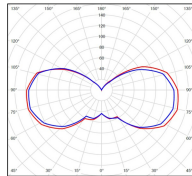

## Données techniques

Tension nominale	200 à 240 - 50/60Hz
Plage de tension d'entrée	230 - 250 V AC
Driver output	-
Alimentation output	-
Classe	2
IP	65
IK	-
Diffuseur	Verre clair
Paralume	-
Source	E27
Température de couleur réelle	-
Flux total sortant	- lm
Consommation totale	- W
Classe énergétique	Classe de la lampe (non fournie)
Efficacité lumineuse	-
IRC	-
SDCM	-
Espacement conseillé	3 m
(PMR Emoy - 20 lux)	
Hauteur de placement	2 m
Largeur du placement	2 m
Optique	-
Dimmable	-
Ta	-
Durée de vie LED	-
Plage de température ambiante	-10 ~50°C
UGR	-
ULR	-
Distorsion harmonique THDI	-
Fixation	Oui
Détection	Non
Avec prise IP55	Non

## Données logistiques

Dimensions du modèle	H.877 L.224 P.224
Poids net	1.200 Kg
Poids brut	2.200 Kg
Dimensions colis 1	H.510 L.360 P.260