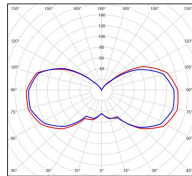

Lampiock 1

catalogue 2024 p. 68

réf. 131011107

EAN. 3663660170796

Modèle 6

Données techniques

Tension nominale	200 à 240 - 50/60Hz
Plage de tension d'entrée	230 - 250 V AC
Driver output	-
Alimentation output	-
Classe	2
IP	65
IK	-
Diffuseur	Verre clair
Paralume	-
Source	E27
Température de couleur réelle	-
Flux total sortant	- lm
Consommation totale	- W
Classe énergétique	Classe de la lampe (non fournie)
Efficacité lumineuse	-
IRC	-
SDCM	-
Espacement conseillé	3 m
(PMR Emoy - 20 lux)	
Hauteur de placement	2 m
Largeur du placement	2 m
Optique	-
Dimmable	-
Ta	-
Durée de vie LED	-
Plage de température ambiante	-10 ~50°C
UGR	-
ULR	-
Distorsion harmonique THDI	-
Fixation	Oui
Détection	Non
Avec prise IP55	Non

Données logistiques

Dimensions du modèle	H.941 L.224 P.1088
Poids net	1.640 Kg
Poids brut	4.020 Kg
Dimensions colis 1	H.1130 L.260 P.500

Certifications et garanties

CE	Oui
UL	Non
EAC	Oui
RoHS	Oui
ENEC	Non
Anti-corrosion	25 ans (sur Aluminium)
Technique	5 ans
Electronique	5 ans