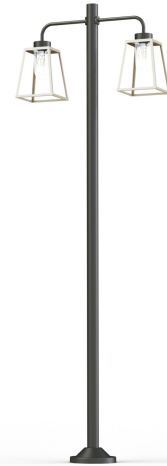

Lampiock 1

catalogue 2024 p. 68

réf. 131015101

EAN. 3663660168991

Modèle 8

Données techniques

Tension nominale	200 à 240 - 50/60Hz
Plage de tension d'entrée	230 - 250 V AC
Driver output	-
Alimentation output	-
Classe	1
IP	65
IK	-
Diffuseur	Verre clair
Paralume	-
Source	E27
Température de couleur réelle	-
Flux total sortant	- lm
Consommation totale	- W
Classe énergétique	Classe de la lampe (non fournie)
Efficacité lumineuse	-
IRC	-
SDCM	-
Espacement conseillé - m (PMR Emoy - 20 lux)	
Hauteur de placement - m	
Largeur du placement - m	
Optique	-
Dimmable	-
Ta	-
Durée de vie LED	-
Plage de température ambiante	-10 ~50°C
UGR	-
ULR	-
Distorsion harmonique THDI	-
Fixation	Oui
Détection	Non
Avec prise IP55	Non

[Notice d'installation à télécharger](#)