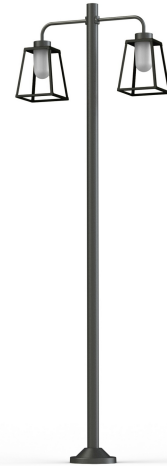

# Lampiock 1

catalogue 2024 p. 68

réf. 131016107

EAN. 3663660172226

Modèle 8

## Données techniques

Tension nominale	200 à 240 - 50/60Hz
Plage de tension d'entrée	230 - 250 V AC
Driver output	-
Alimentation output	-
Classe	1
IP	65
IK	-
Diffuseur	Verre dépoli
Paralume	-
Source	E27
Température de couleur réelle	-
Flux total sortant	- lm
Consommation totale	- W
Classe énergétique	Classe de la lampe (non fournie)
Efficacité lumineuse	-
IRC	-
SDCM	-
Espacement conseillé	3 m
(PMR Emoy - 20 lux)	
Hauteur de placement	2 m
Largeur du placement	2 m
Optique	-
Dimmable	-
Ta	-
Durée de vie LED	-
Plage de température ambiante	-10 ~50°C
UGR	-
ULR	-
Distorsion harmonique THDI	-
Fixation	Oui
Détection	Non
Avec prise IP55	Non

## Matières et finitions

Matières	aluminium
Couleur	Gris noir - 107 - RAL 7021
Couleur du support	Gris noir - 107 - RAL 7021