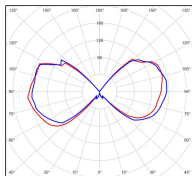

## Données techniques

Tension nominale	200 à 240 - 50/60Hz
Plage de tension d'entrée	230 - 250 V AC
Driver output	-
Alimentation output	-
Classe	1
IP	44
IK	-
Diffuseur	Verre clair monobloc
Paralume	-
Source	E27
Température de couleur réelle	-
Flux total sortant	- lm
Consommation totale	- W
Classe énergétique	Classe de la lampe (non fournie)
Efficacité lumineuse	-
IRC	-
SDCM	-
Espacement conseillé (PMR Emoy - 20 lux)	- m
Hauteur de placement	- m
Largeur du placement	- m
Optique	-
Dimmable	-
Ta	-
Durée de vie LED	-
Plage de température ambiante	-10 ~50°C
UGR	-
ULR	-
Distorsion harmonique THDI	-
Fixation	Oui
Détection	Non
Avec prise IP55	Non

## *Données logistiques*

Dimensions du modèle	H.854 L.288 P.288
Poids net	6.120 Kg
Poids brut	8.690 Kg
Dimensions colis 1	H.370 L.370 P.910