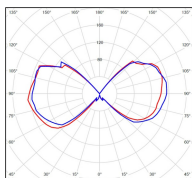

## Données techniques

Tension nominale	200 à 240 - 50/60Hz
Plage de tension d'entrée	230 - 250 V AC
Driver output	-
Alimentation output	-
Classe	1
IP	44
IK	-
Diffuseur	Verre clair monobloc
Paralume	-
Source	E27
Température de couleur réelle	-
Flux total sortant	- lm
Consommation totale	- W
Classe énergétique	Classe de la lampe (non fournie)
Efficacité lumineuse	-
IRC	-
SDCM	-
Espacement conseillé (PMR Emoy - 20 lux)	- m
Hauteur de placement	- m
Largeur du placement	- m
Optique	-
Dimmable	-
Ta	-
Durée de vie LED	-
Plage de température ambiante	-10 ~50°C
UGR	-
ULR	-
Distorsion harmonique THDI	-
Fixation	Tige de scellement sur demande
Détection	Non
Avec prise IP55	Non

## Données logistiques

Dimensions du modèle	H.2824 L.764 P.764
Poids net	30.690 Kg
Poids brut	37.010 Kg
Dimensions colis 1	H.1210 L.310 P.310
Dimensions colis 2	H.640 L.430 P.260
Dimensions colis 3	H.640 L.430 P.260
Dimensions colis 4	H.640 L.430 P.260
Dimensions colis 5	H.640 L.430 P.260
Dimensions colis 6	H.470 L.350 P.200