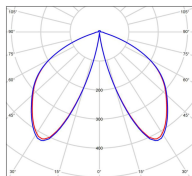

## Données techniques

Tension nominale	230V AC
Plage de tension d'entrée	100 - 240 V AC
Driver output	700mA
Alimentation output	-
Classe	1
IP	44
IK	-
Diffuseur	Verre clair monobloc
Paralume	-
Source	Module LED intégré
Température de couleur réelle	2700°K warm white
Flux total sortant	772 lm
Consommation totale	13 W
Classe énergétique	D (Source LED)
Efficacité lumineuse	59
IRC	83
SDCM	-

Espacement  
conseillé 6 m  
(PMR Emoy - 20 lux)  
Hauteur de placement 2 m  
Largeur du placement 2 m

Optique	-
Dimmable	Non
Ta	-
Durée de vie LED	50000 h (L90/B50)
Plage de température ambiante	-10 ~50°C
UGR	-
ULR	-
Groupe de risque photobiologique	Non
Distorsion harmonique THDI	-
Fixation	Oui
Détection	Non
Avec prise IP55	Non

## *Données logistiques*

Dimensions du modèle	H.774 L.288 P.408
Poids net	3.290 Kg
Poids brut	5.120 Kg
Dimensions colis 1	H.370 L.370 P.910