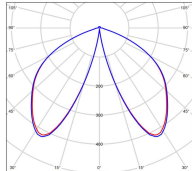

Louvre

catalogue 2024 p. 218

réf. 133112066

EAN. 3663660289597

Modèle 6

Données techniques

Tension nominale	230V AC
Plage de tension d'entrée	100 - 240 V AC
Driver output	700mA
Classe	1
IP	44
IK	-
Diffuseur	Verre clair monobloc
Paralume	-
Source	Module LED intégré
Température de couleur réelle	2700°K warm white
Flux total sortant	772 lm
Consommation totale	13 W
Classe énergétique	D (Source LED)
Efficacité lumineuse	59
IRC	83
SDCM	-

Espacement
conseillé 6 m
(PMR Emoy - 20 lux)
Hauteur de placement 2 m
Largeur du placement 2 m

Optique	-
Dimmable	Non
Ta	-
Durée de vie LED	50000 h (L90/B50)
Plage de température ambiante	-10 ~50°C
UGR	-
ULR	-
Groupe de risque photobiologique	Non
Distorsion harmonique THDI	-
Fixation	Oui
Détection	Non
Avec prise IP55	Non