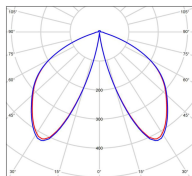

## Données techniques

Tension nominale	230V AC
Plage de tension d'entrée	100 - 240 V AC
Driver output	700mA
Alimentation output	-
Classe	1
IP	44
IK	-
Diffuseur	Verre clair monobloc
Paralume	-
Source	Module LED intégré
Température de couleur réelle	2700°K warm white
Flux total sortant	772 lm
Consommation totale	13 W
Classe énergétique	D (Source LED)
Efficacité lumineuse	59
IRC	83
SDCM	-

Espacement  
conseillé 6 m  
(PMR Emoy - 20 lux)  
Hauteur de placement 2 m  
Largeur du placement 2 m

Optique	-
Dimmable	Non
Ta	-
Durée de vie LED	50000 h (L90/B50)
Plage de température ambiante	-10 ~50°C
UGR	-
ULR	-
Groupe de risque photobiologique	Non
Distorsion harmonique THDI	-
Fixation	Oui
Détection	Non
Avec prise IP55	Non

## *Données logistiques*

Dimensions du modèle	H.1404 L.288 P.288
Poids net	6.890 Kg
Poids brut	8.690 Kg
Dimensions colis 1	H.540 L.480 P.370