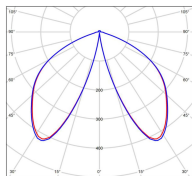

Données techniques

Tension nominale	230V AC
Plage de tension d'entrée	100 - 240 V AC
Driver output	700mA
Alimentation output	-
Classe	1
IP	44
IK	-
Diffuseur	Verre clair monobloc
Paralume	-
Source	Module LED intégré
Température de couleur réelle	2700°K warm white
Flux total sortant	772 lm
Consommation totale	13 W
Classe énergétique	D (Source LED)
Efficacité lumineuse	59
IRC	83
SDCM	-

Espacement
 conseillé 6 m
 (PMR Emoy - 20 lux)
 Hauteur de placement 2 m
 Largeur du placement 2 m

Optique	-
Dimmable	Non
Ta	-
Durée de vie LED	50000 h (L90/B50)
Plage de température ambiante	-10 ~50°C
UGR	-
ULR	-
Groupe de risque photobiologique	Non
Distorsion harmonique THDI	-
Fixation	Oui
Détection	Non
Avec prise IP55	Non

Données logistiques

Dimensions du modèle	H.2082 - 2522 L.288 P.288
Poids net	7.870 Kg
Poids brut	11.220 Kg
Dimensions colis 1	H.270 L.270 P.1620
Dimensions colis 2	H.540 L.480 P.370

Certifications et garanties