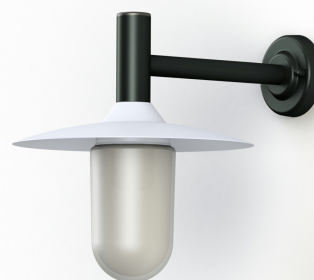

Données techniques

Tension nominale	230V AC
Plage de tension d'entrée	230 - 250 V AC
Driver output	-
Alimentation output	-
Classe	1
IP	44
IK	-
Diffuseur	Verre dépoli
Paralume	Non
Source	E27
Température de couleur réelle	-
Flux total sortant	- lm
Consommation totale	- W
Classe énergétique	Classe de la lampe (non fournie)
Efficacité lumineuse	-
IRC	-
SDCM	-
Optique	-
Dimmable	-
Ta	-
Durée de vie LED	-
Plage de température ambiante	-10 ~50°C
UGR	-
ULR	-
Distorsion harmonique THDI	-
Fixation	Oui
Détection	Non
Avec prise IP55	Non

[Notice d'installation à télécharger](#)

Montana

catalogue 2024 p. 152

réf. 139007059

EAN. 3663660081757

Modèle 2

Matières et finitions

Matières	aluminium
Couleur	Gris ardoise - 059