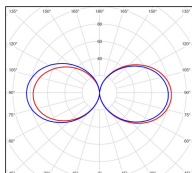

## Données techniques

Tension nominale	230V AC
Plage de tension d'entrée	220 - 240 V AC
Driver output	-
Alimentation output	-
Classe	1
IP	65
IK	-
Diffuseur	PMMA satiné
Paralume	Non
Source	E27
Température de couleur réelle	-
Flux total sortant	- lm
Consommation totale	- W
Puissance en veille	-
Classe énergétique	Classe de la lampe (non fournie)
Efficacité lumineuse	-
IRC	-
SDCM	-
Espacement conseillé	6 m
(PMR Emoy - 20 lux)	
Hauteur de placement	0,85 m
Largeur du placement	2 m
Optique	-
Dimmable	-
Ta	-
Durée de vie LED	-
Plage de température ambiante	-10 ~50°C
UGR	-
ULR	-
Groupe de risque photobiologique	-
Distorsion harmonique THDI	-
Fixation	Oui
Détection	Non
Avec prise IP55	Non

## *Données logistiques*

Dimensions du modèle	H.609 L.100 P.183
Poids net	2.240 Kg
Poids brut	3.440 Kg
Dimensions colis 1	H.650 L.280 P.300