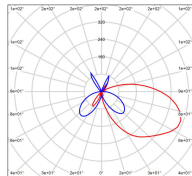

OL 33

catalogue 2024 p. 132

réf. 144218014

EAN. 3663660280068

Modèle 7

Données techniques

Tension nominale	230V AC
Plage de tension d'entrée	100 - 240 V AC
Driver output	700mA
Alimentation output	-
Classe	1
IP	65
IK	-
Diffuseur	Verre trempé
Paralume	Non
Source	Module LED intégré
Température de couleur réelle	4500°K neutral white
Flux total sortant	1748 lm
Consommation totale	2 x 18 W
Puissance en veille	-
Classe énergétique	D (Source LED)
Efficacité lumineuse	45.8
IRC	83
SDCM	-
Espacement conseillé (PMR Emoy - 20 lux)	5 m
Hauteur de placement	2,5 m
Largeur du placement	2,5 m
Optique	Oui
Dimmable	Non
Ta	-
Durée de vie LED	-
Plage de température ambiante	-10 ~50°C
UGR	-
ULR	18%
Groupe de risque photobiologique	-
Distorsion harmonique THDI	-
Fixation	Tige de scellement sur demande
Détection	Non
Avec prise IP55	Non

Données logistiques

Dimensions du modèle	H.3300 L.730 P.289
Poids net	15.280 Kg
Poids brut	18.210 Kg
Dimensions colis 1	H.720 L.480 P.300
Dimensions colis 2	H.3020 L.300 P.300

Certifications et garanties