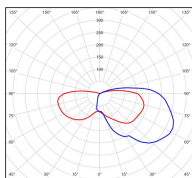

Place des Vosges 1

Évolution

Modèle ②

catalogue 2024 p. 234

réf. 150003009

EAN. 3663660111676

Données techniques

Tension nominale	200 à 240 - 50/60Hz
Plage de tension d'entrée	230 - 250 V AC
Driver output	-
Alimentation output	-
Classe	1
IP	65
IK	-
Diffuseur	PMMA clair
Paralume	-
Source	E27
Température de couleur réelle	-
Flux total sortant	- lm
Consommation totale	- W
Classe énergétique	Classe de la lampe (non fournie)
Efficacité lumineuse	-
IRC	-
SDCM	-
Espacement conseillé (PMR Emoy - 20 lux)	2,5 m
Hauteur de placement	2 m
Largeur du placement	2 m
Optique	-
Dimmable	-
Ta	-
Durée de vie LED	-
Plage de température ambiante	-10 ~50°C
UGR	-
ULR	-
Distorsion harmonique THDI	-
Fixation	Oui
Détection	Non
Avec prise IP55	Non

Matières	aluminium
Couleur	Patiné doré - 009

Données logistiques

Dimensions du modèle	H.340 L.216 P.132
Poids net	1.510 Kg
Poids brut	1.950 Kg
Dimensions colis 1	H.410 L.240 P.200

Certifications et garanties