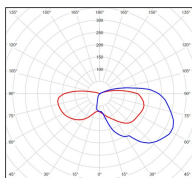

Place des Vosges 1

Évolution

Modèle ②

catalogue 2024 p. 234

réf. 150003059

EAN. 3663660111973

Données techniques

Tension nominale	200 à 240 - 50/60Hz
Plage de tension d'entrée	230 - 250 V AC
Driver output	-
Alimentation output	-
Classe	1
IP	65
IK	-
Diffuseur	PMMA clair
Paralume	-
Source	E27
Température de couleur réelle	-
Flux total sortant	- lm
Consommation totale	- W
Classe énergétique	Classe de la lampe (non fournie)
Efficacité lumineuse	-
IRC	-
SDCM	-
Espacement conseillé (PMR Emoy - 20 lux)	2,5 m
Hauteur de placement	2 m
Largeur du placement	2 m
Optique	-
Dimmable	-
Ta	-
Durée de vie LED	-
Plage de température ambiante	-10 ~50°C
UGR	-
ULR	-
Distorsion harmonique THDI	-
Fixation	Oui
Détection	Non
Avec prise IP55	Non

Matières	aluminium
Couleur	Gris ardoise - 059

Données logistiques

Dimensions du modèle	H.340 L.216 P.132
Poids net	1.510 Kg
Poids brut	1.950 Kg
Dimensions colis 1	H.410 L.240 P.200

Certifications et garanties