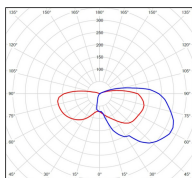

Place des Vosges 1

Évolution

Modèle ②

catalogue 2024 p. 234

réf. 150004000

EAN. 3663660114301

Données techniques

Tension nominale	230V AC
Plage de tension d'entrée	230 - 250 V AC
Driver output	-
Alimentation output	-
Classe	1
IP	65
IK	-
Diffuseur	PMMA clair
Paralume	-
Source	E27
Température de couleur réelle	-
Flux total sortant	- lm
Consommation totale	- W
Classe énergétique	Classe de la lampe (non fournie)
Efficacité lumineuse	-
IRC	-
SDCM	-
Espacement conseillé (PMR Emoy - 20 lux)	2,5 m
Hauteur de placement	2 m
Largeur du placement	2 m
Optique	-
Dimmable	-
Ta	-
Durée de vie LED	-
Plage de température ambiante	-10 ~50°C
UGR	-
ULR	-
Distorsion harmonique THDI	-
Fixation	Oui
Détection	Oui
Avec prise IP55	Non

Matières	aluminium
Couleur	Noir foncé - 000 - RAL 9005

Données logistiques

Dimensions du modèle	H.340 L.216 P.132
Poids net	1.670 Kg
Poids brut	2.100 Kg
Dimensions colis 1	H.410 L.240 P.200

Certifications et garanties